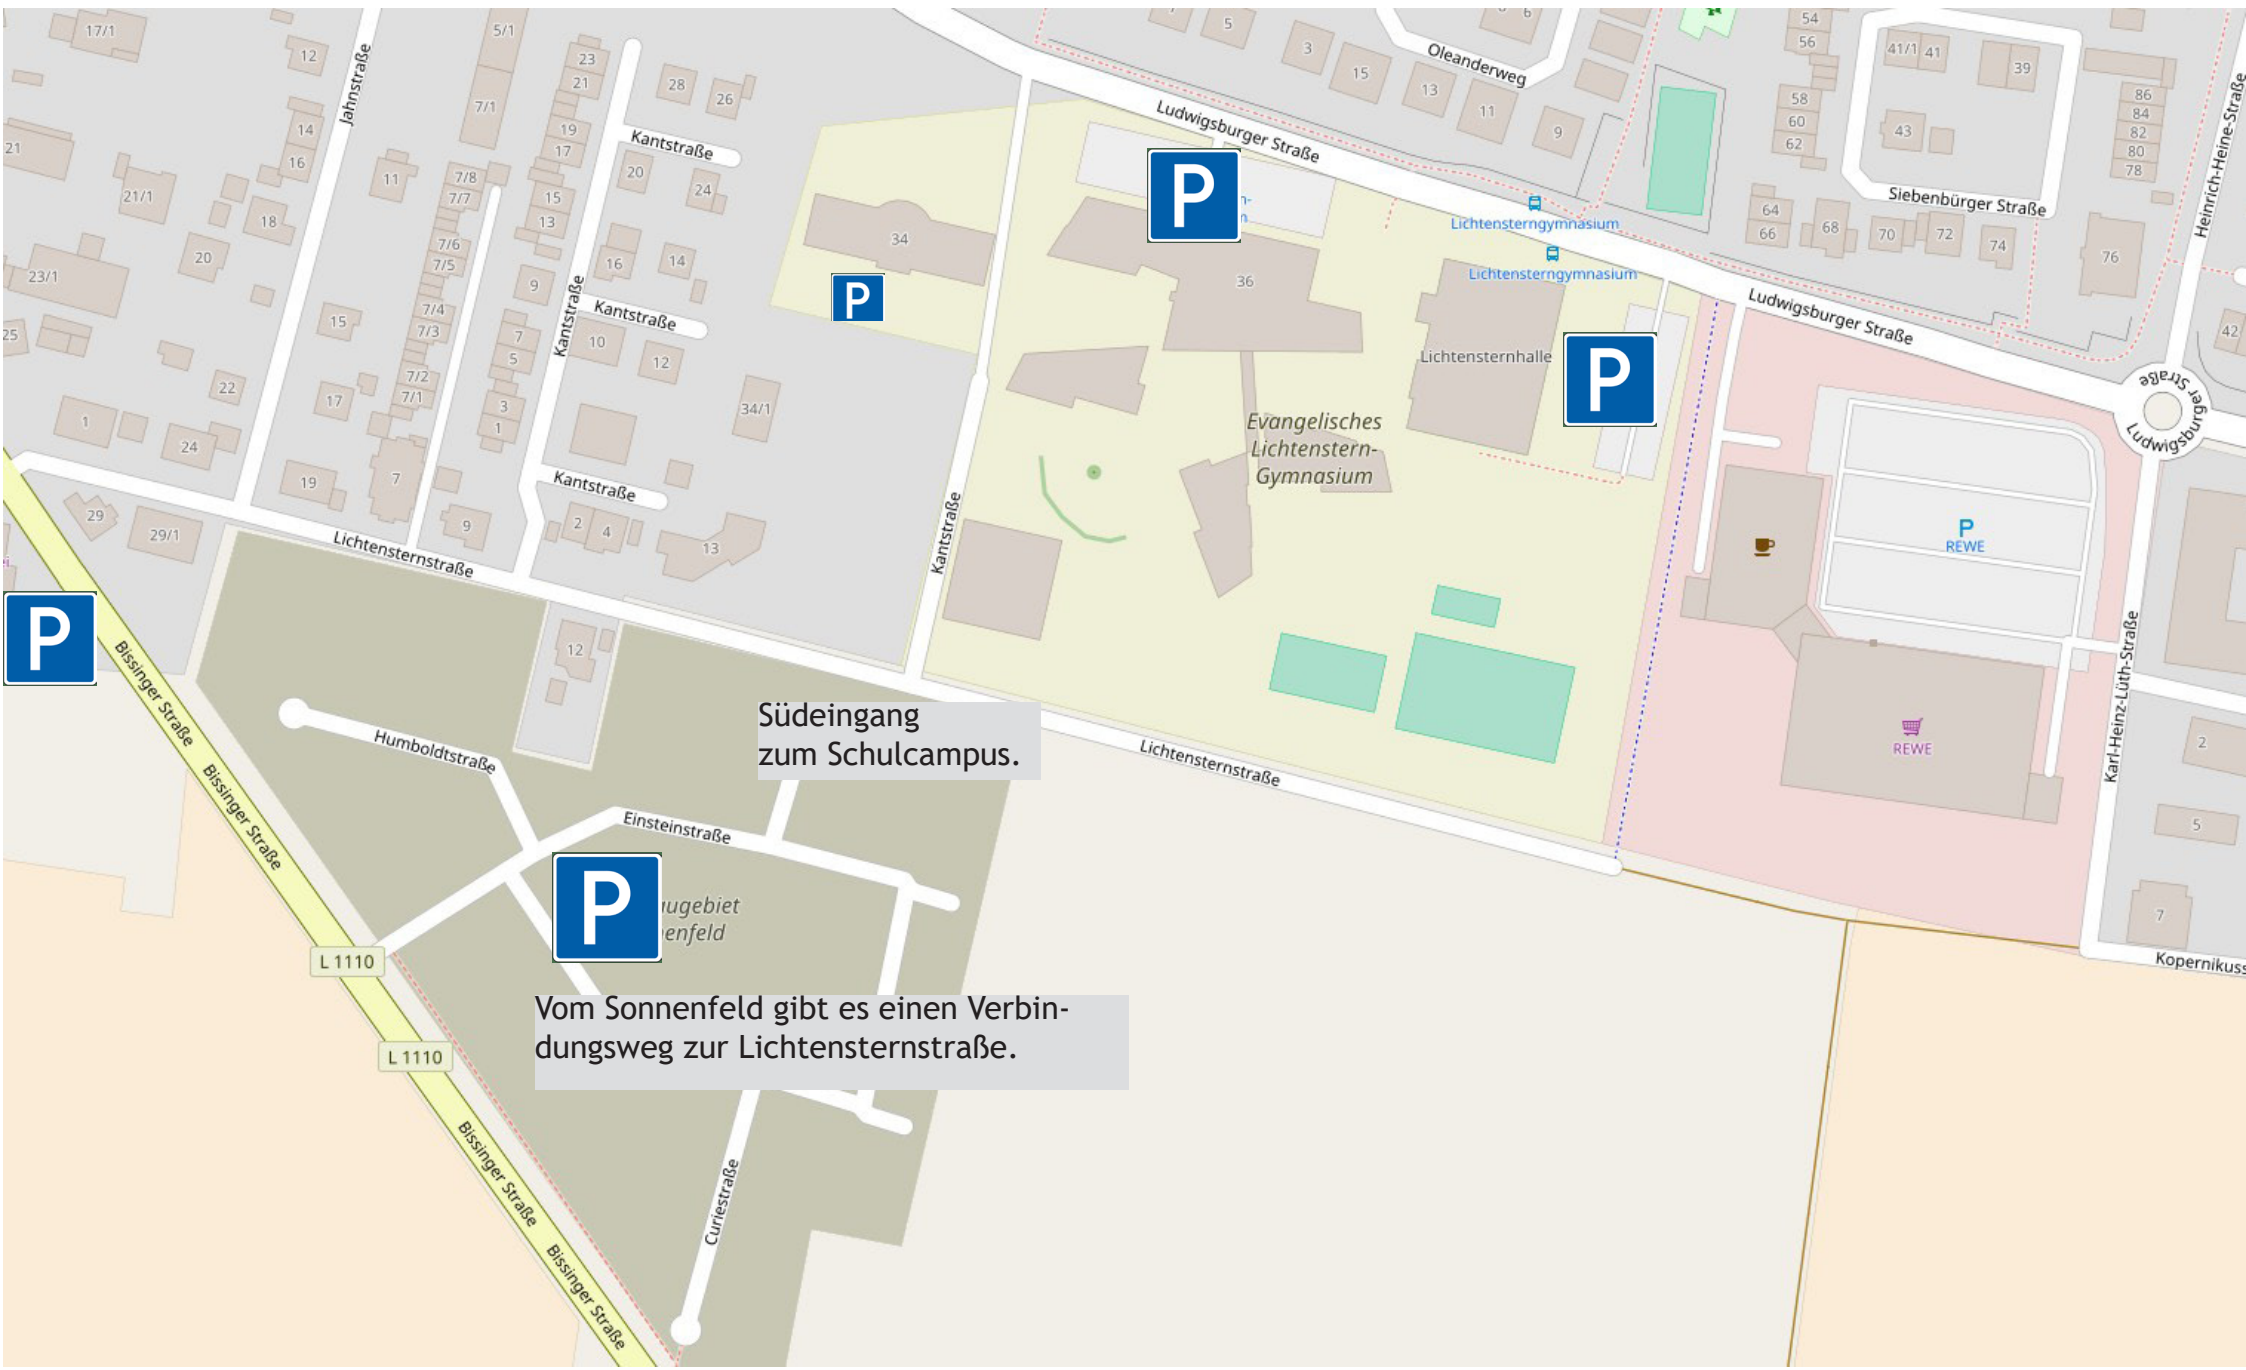

# Parken am Tag der offenen Tür 2018

Südeingang zum Schulcampus.

Vom Sonnenfeld gibt es einen Verbindungsweg zur Lichtensternstraße.